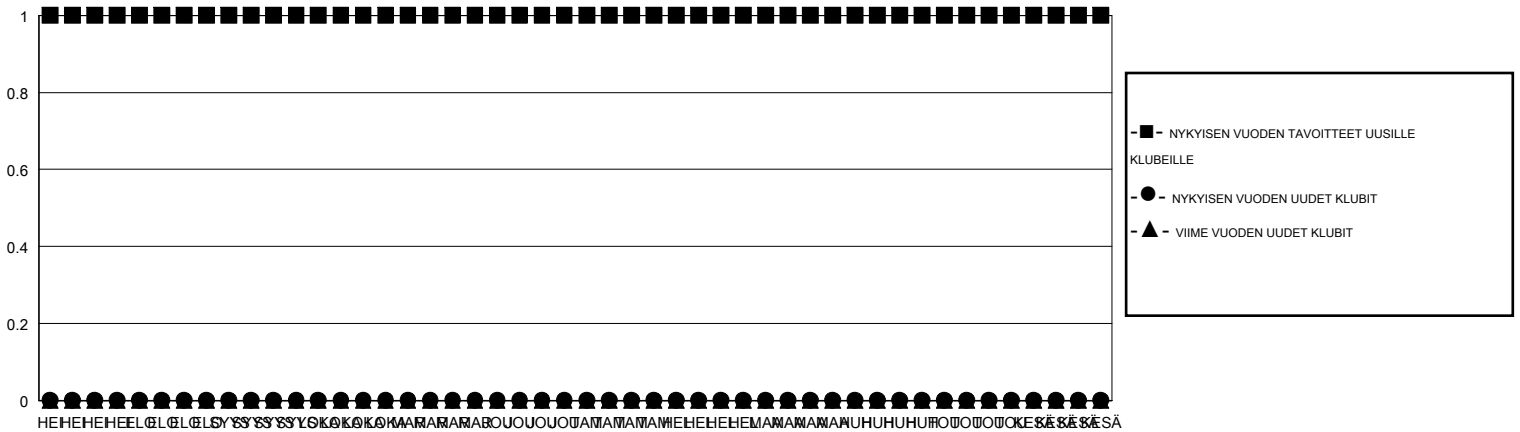

MONTHLY MEMBERSHIP PROGRESS REPORT

District 107 D

Results as of: 12/31/2019

GMT:

SIJAINI FINLAND

GMT VAALIPIIRI

Klubit				jäsentä			
TULOKSET 2019-2020				TULOKSET 2019-2020			
NELJÄNNES	UUDEN KLUBIN TAVOITE	UUDET KLUBIT	LOPETETUT KLUBIT	NELJÄNNES	JÄSENKASVUN NETTOTAVOITE	TOTEUTUNUT JÄSENKASVU	POISTETUT JÄSENET (mukaan lukien siirrot)
HEI/ELO/SYYS	1	0	12	HEI/ELO/SYYS	11	52	160
LOKA/MAR/JOU	0	0	4	LOKA/MAR/JOU	23	72	184
TAM/HEL/MAA	0	0	0	TAM/HEL/MAA	14	0	0
HUH/TOU/KESÄ	0	0	0	HUH/TOU/KESÄ	6	0	0

TAVOITTEET JA UUDET KLUBIT, KUMULATIIVINEN

TAVOITTEET JA JÄSENET, KUMULATIIVINEN

LAKKAUTETUT KLUBIT: 4	15 CLUBS OF 67 LISÄNNYT YHDEN TAI USEAMMAN UUTTA JÄSENTÄ	<u>SUKUPUOLIJAKAUMA</u>
ERONNEET JÄSENET	KLIKKAA TÄSTÄ NÄHDÄKSESI KUMULATIIVISET JÄSENTIEDOT	MIES 1,354 (85.32%)
KUOLLUT 8		NAINEN 233 (14.68%)
KLUBI LAKKAUTETTU 0		PERHEJÄSENIÄ YHTEENSÄ 2
MUU 78		PERHEJÄSENET, JOTKA MAKSAVAT PUOLET JÄSENMAKSUSTA 1
YHTEENSÄ 86		