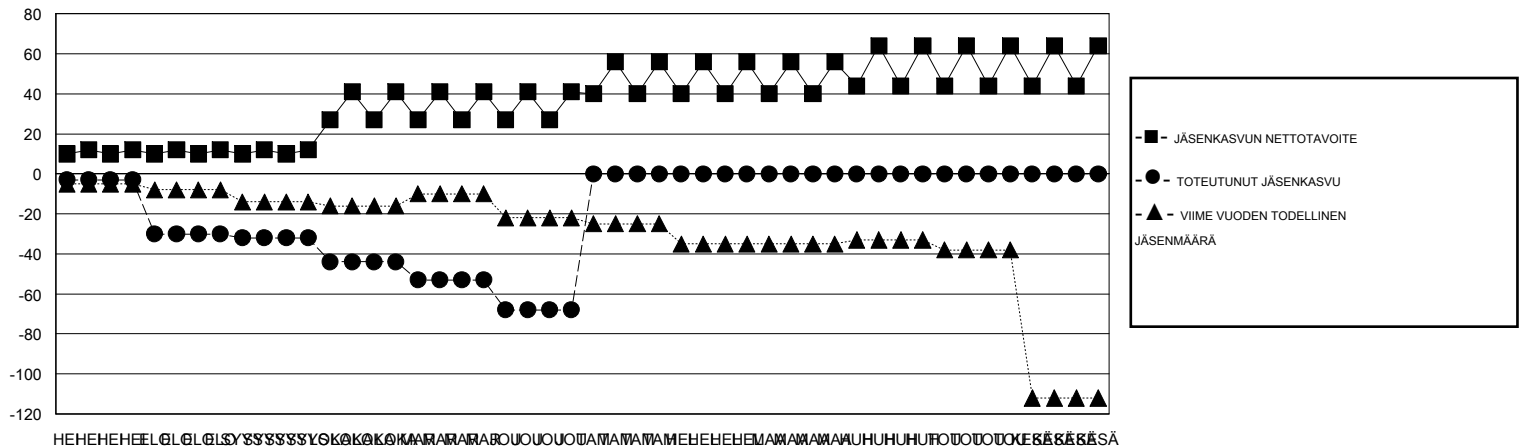

TAVOITTEET JA JÄSENET, KUMULATIIVINEN

LAKKAUTETUT KLUBIT: 4	15 CLUBS OF 67 LISÄNNYT YHDEN TAI USEAMMAN UUTTA JÄSENTÄ	<u>SUKUPUOLIJAKAUMA</u>
ERONNEET JÄSENET	KLIKKAA TÄSTÄ NÄHDÄKSESI KUMULATIIVISET JÄSENTIEDOT	MIES 1,354 (85.32%)
KUOLLUT 8		NAINEN 233 (14.68%)
KLUBI LAKKAUTETTU 0		PERHEJÄSENIÄ YHTEENSÄ 2
MUU 78		PERHEJÄSENET, JOTKA MAKSAVAT PUOLET JÄSENMAKSUSTA 1
YHTEENSÄ 86